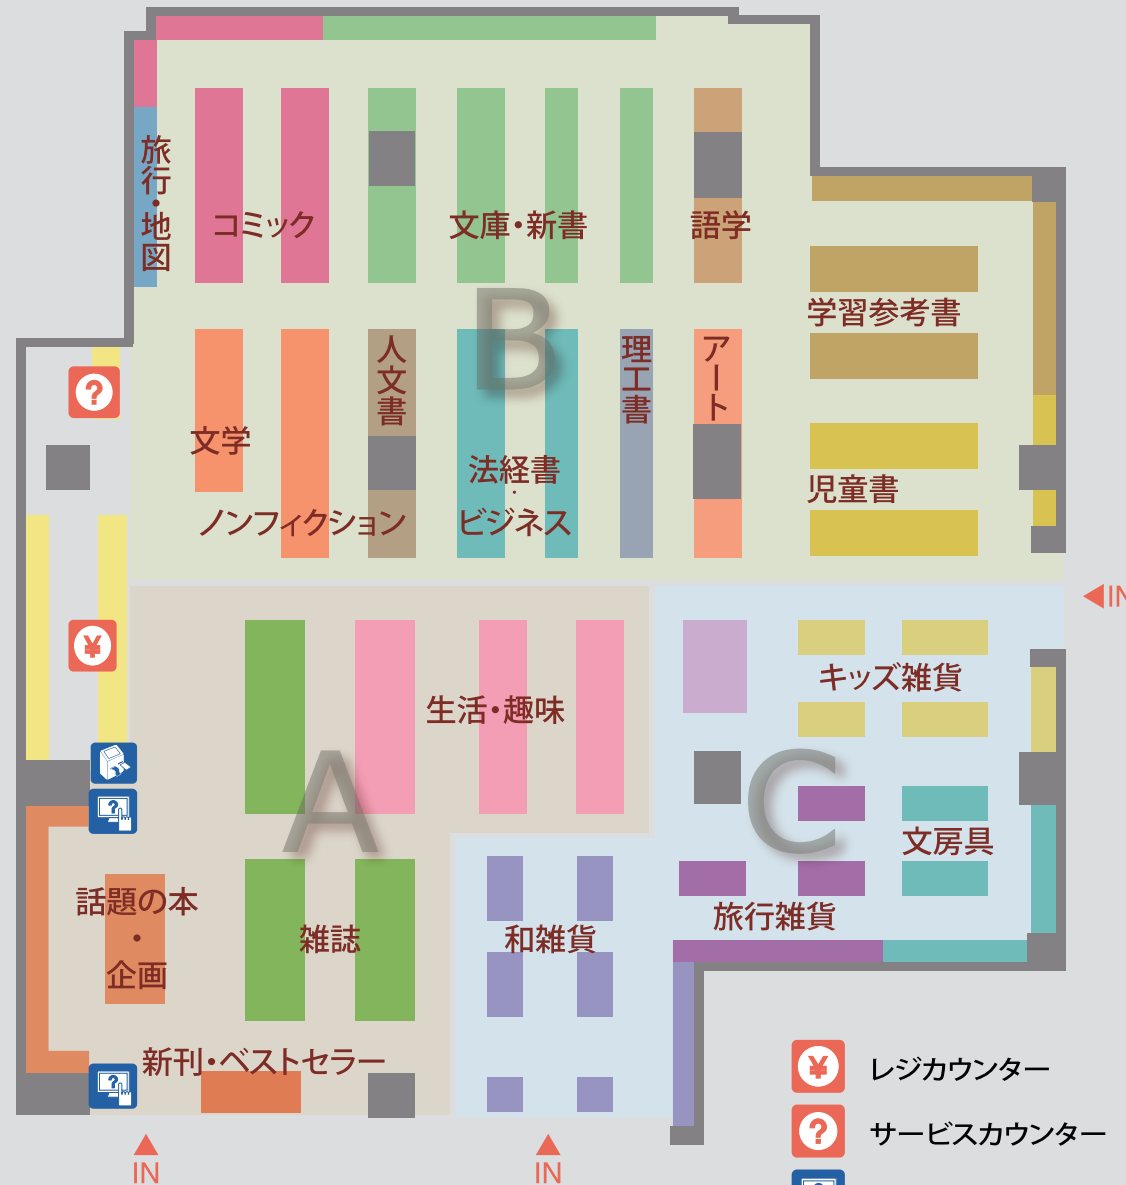

Floor Guide

フロアガイド

三省堂書店 東京ソラマチ店

営業時間 10:00~21:00 電話番号 (03) 5610-2916

-  レジカウンター
-  サービスカウンター
-  書誌検索(タッチパネル)
-  クラブ三省堂商品券発券機