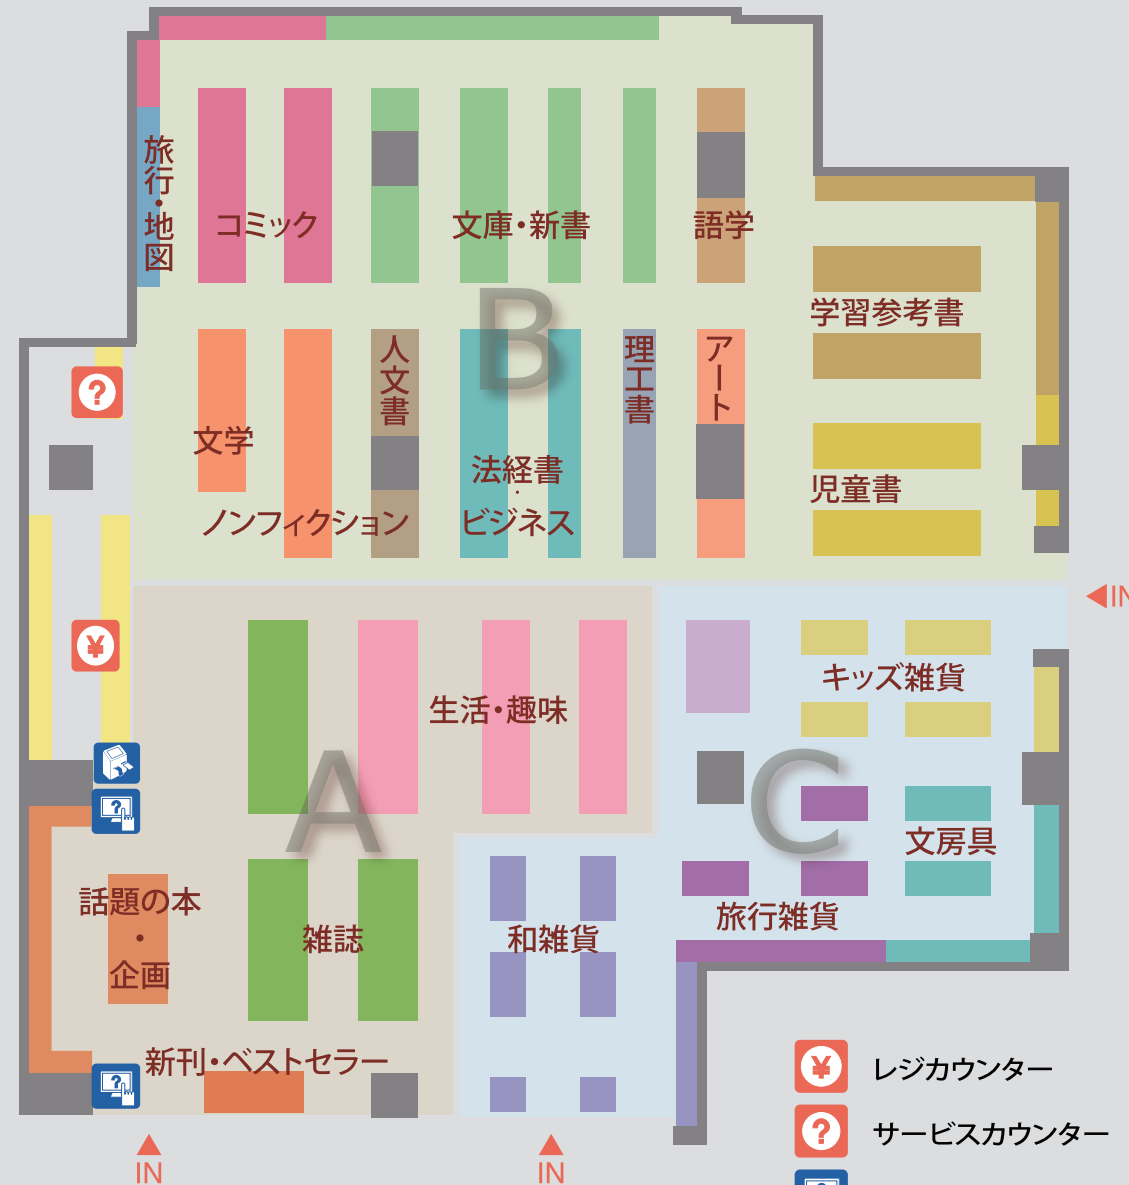

# Floor Guide

フロアガイド

三省堂書店 東京ソラマチ店

営業時間 10:00~21:00 電話番号 (03) 5610-2916

-  レジカウンター
-  サービスカウンター
-  書誌検索(タッチパネル)
-  クラブ三省堂商品券発券機